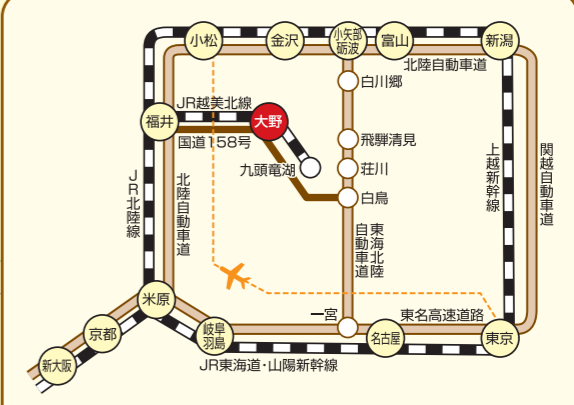

ACCESS

東京から	羽田	小松	福井	大野	約3時間15分
JRで	東京	米原	福井	大野	約4時間35分
高速バスで	東京八重洲南口	福井	大野	約3時間	
大阪から	大阪/京都	福井	大野	約2時間50分	
自動車	大阪	米原JCT	福井IC	大野	約3時間30分
高速バス	大阪市東淀川三番街/スターミナル	福井	大野	約3時間30分	
名古屋から	一宮	白鳥IC	大野	約2時間	
自動車	名古屋	米原JCT	福井IC	大野	約3時間10分
JRで	名古屋	福井	大野	約3時間05分	
高速バス	名鉄バスセンター/JR名古屋駅	福井	大野	約3時間30分	